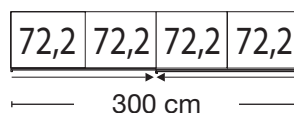

KORFU BEDROOM RANGE

Beschreibung	Maße in cm		Höhe 217 cm		Höhe 236 cm	
	B	T	Art.-Nr.		Art.-Nr.	
Front in weiß	200	67	749		761	
	250	67	750		762	
	300	67	751		763	
	330	67	✕		764	
Front in weiß, mittlere Felder im Korpus- Farbton	200	67	752		765	
	250	67	753		766	
	300	67	754		767	
	330	67	✕		768	
Front in weiß, Spiegeltür links	200	67	755		769	
	250	67	756		770	
	300	67	757		771	
	330	67	✕		772	
Front in weiß, Spiegeltür rechts	200	67	758		773	
	250	67	759		774	
	300	67	760		775	
	330	67	✕		776	

Sockel-Aufteilung