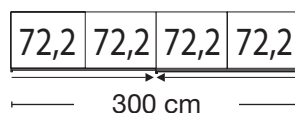

KORFU BEDROOM RANGE

franks 
f u r n i t u r e

Tel: (042) 933 5026

www.franksfurniture.ie

North Link Retail Park, Coes Road, Dundalk, Co. Louth, A91 R894

KORFU BEDROOM RANGE

Beschreibung	Maße in cm		Höhe 217 cm		Höhe 236 cm	
	B	T	Art.-Nr.		Art.-Nr.	
 Front im Korpus-Farbton	200	67	700		709	
	250	67	701		710	
	300	67	702		711	
	330	67	✕		712	
 Front im Korpus-Farbton, Spiegeltür links	200	67	703		713	
	250	67	704		714	
	300	67	705		715	
	330	67	✕		716	
 Front im Korpus-Farbton, Spiegeltür rechts	200	67	706		717	
	250	67	707		718	
	300	67	708		719	
	330	67	✕		720	

Sockel-Aufteilung

KORFU BEDROOM RANGE

Beschreibung	Maße in cm		Höhe 217 cm		Höhe 236 cm	
	B	T	Art.-Nr.		Art.-Nr.	
 Front in Bianco-Eiche-Nachbildung	200	67	721		733	
	250	67	722		734	
	300	67	723		735	
	330	67	X		736	
 Front in Bianco-Eiche-Nachbildung, mittlere Felder im Korpus-Farbtön	200	67	724		737	
	250	67	725		738	
	300	67	726		739	
	330	67	X		740	
 Front in Bianco-Eiche-Nachbildung, Spiegeltür links	200	67	727		741	
	250	67	728		742	
	300	67	729		743	
	330	67	X		744	
 Front in Bianco-Eiche-Nachbildung, Spiegeltür rechts	200	67	730		745	
	250	67	731		746	
	300	67	732		747	
	330	67	X		748	

Sockel-Aufteilung

KORFU BEDROOM RANGE

Beschreibung	Maße in cm		Höhe 217 cm		Höhe 236 cm	
	B	T	Art.-Nr.		Art.-Nr.	
 Front in weiß	200	67	749		761	
	250	67	750		762	
	300	67	751		763	
	330	67	✕		764	
 Front in weiß, mittlere Felder im Korpus- Farbton	200	67	752		765	
	250	67	753		766	
	300	67	754		767	
	330	67	✕		768	
 Front in weiß, Spiegeltür links	200	67	755		769	
	250	67	756		770	
	300	67	757		771	
	330	67	✕		772	
 Front in weiß, Spiegeltür rechts	200	67	758		773	
	250	67	759		774	
	300	67	760		775	
	330	67	✕		776	