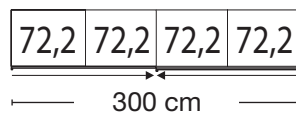

KORFU BEDROOM RANGE

franks 
f u r n i t u r e

Tel: (042) 933 5026

www.franksfurniture.ie

North Link Retail Park, Coes Road, Dundalk, Co. Louth, A91 R894

KORFU BEDROOM RANGE

Beschreibung	Maße in cm		Höhe 217 cm		Höhe 236 cm	
	B	T	Art.-Nr.		Art.-Nr.	
 Front im Korpus-Farbton	200	67	700		709	
	250	67	701		710	
	300	67	702		711	
	330	67	✕		712	
 Front im Korpus-Farbton, Spiegeltür links	200	67	703		713	
	250	67	704		714	
	300	67	705		715	
	330	67	✕		716	
 Front im Korpus-Farbton, Spiegeltür rechts	200	67	706		717	
	250	67	707		718	
	300	67	708		719	
	330	67	✕		720	

Sockel-Aufteilung

KORFU BEDROOM RANGE

Beschreibung	Maße in cm		Höhe 217 cm		Höhe 236 cm	
	B	T	Art.-Nr.		Art.-Nr.	
 Front in Bianco-Eiche-Nachbildung	200	67	721		733	
	250	67	722		734	
	300	67	723		735	
	330	67	X		736	
 Front in Bianco-Eiche-Nachbildung, mittlere Felder im Korpus-Farbtön	200	67	724		737	
	250	67	725		738	
	300	67	726		739	
	330	67	X		740	
 Front in Bianco-Eiche-Nachbildung, Spiegeltür links	200	67	727		741	
	250	67	728		742	
	300	67	729		743	
	330	67	X		744	
 Front in Bianco-Eiche-Nachbildung, Spiegeltür rechts	200	67	730		745	
	250	67	731		746	
	300	67	732		747	
	330	67	X		748	

Sockel-Aufteilung

KORFU BEDROOM RANGE

Beschreibung	Maße in cm		Höhe 217 cm		Höhe 236 cm	
	B	T	Art.-Nr.		Art.-Nr.	
 Front in weiß	200	67	749		761	
	250	67	750		762	
	300	67	751		763	
	330	67	✕		764	
 Front in weiß, mittlere Felder im Korpus- Farbton	200	67	752		765	
	250	67	753		766	
	300	67	754		767	
	330	67	✕		768	
 Front in weiß, Spiegeltür links	200	67	755		769	
	250	67	756		770	
	300	67	757		771	
	330	67	✕		772	
 Front in weiß, Spiegeltür rechts	200	67	758		773	
	250	67	759		774	
	300	67	760		775	
	330	67	✕		776	