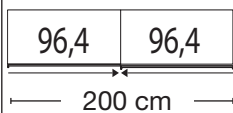

KORFU BEDROOM RANGE

franks 
f u r n i t u r e

Tel: (042) 933 5026

www.franksfurniture.ie

North Link Retail Park, Coes Road, Dundalk, Co. Louth, A91 R894

KORFU BEDROOM RANGE

Beschreibung	Maße in cm		Höhe 217 cm		Höhe 236 cm	
	B	T	Art.-Nr.		Art.-Nr.	
 Front im Korpus-Farbton	200	67	700		709	
	250	67	701		710	
	300	67	702		711	
	330	67	✕		712	
 Front im Korpus-Farbton, Spiegeltür links	200	67	703		713	
	250	67	704		714	
	300	67	705		715	
	330	67	✕		716	
 Front im Korpus-Farbton, Spiegeltür rechts	200	67	706		717	
	250	67	707		718	
	300	67	708		719	
	330	67	✕		720	

Sockel-Aufteilung

KORFU BEDROOM RANGE

Beschreibung	Maße in cm		Höhe 217 cm		Höhe 236 cm	
	B	T	Art.-Nr.		Art.-Nr.	
 Front in Bianco-Eiche-Nachbildung	200	67	721		733	
	250	67	722		734	
	300	67	723		735	
	330	67	X		736	
 Front in Bianco-Eiche-Nachbildung, mittlere Felder im Korpus-Farbtön	200	67	724		737	
	250	67	725		738	
	300	67	726		739	
	330	67	X		740	
 Front in Bianco-Eiche-Nachbildung, Spiegeltür links	200	67	727		741	
	250	67	728		742	
	300	67	729		743	
	330	67	X		744	
 Front in Bianco-Eiche-Nachbildung, Spiegeltür rechts	200	67	730		745	
	250	67	731		746	
	300	67	732		747	
	330	67	X		748	

Sockel-Aufteilung

KORFU BEDROOM RANGE

Beschreibung	Maße in cm		Höhe 217 cm		Höhe 236 cm	
	B	T	Art.-Nr.		Art.-Nr.	
 Front in weiß	200	67	749		761	
	250	67	750		762	
	300	67	751		763	
	330	67	✕		764	
 Front in weiß, mittlere Felder im Korpus- Farbton	200	67	752		765	
	250	67	753		766	
	300	67	754		767	
	330	67	✕		768	
 Front in weiß, Spiegeltür links	200	67	755		769	
	250	67	756		770	
	300	67	757		771	
	330	67	✕		772	
 Front in weiß, Spiegeltür rechts	200	67	758		773	
	250	67	759		774	
	300	67	760		775	
	330	67	✕		776	