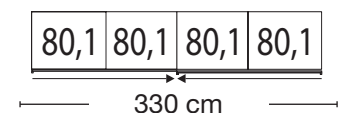

KORFU BEDROOM RANGE

Beschreibung	Maße in cm		Höhe 217 cm		Höhe 236 cm	
	B	T	Art.-Nr.		Art.-Nr.	
Front in weiß	200	67	749		761	
	250	67	750		762	
	300	67	751		763	
	330	67	✕		764	
Front in weiß, mittlere Felder im Korpus- Farbton	200	67	752		765	
	250	67	753		766	
	300	67	754		767	
	330	67	✕		768	
Front in weiß, Spiegeltür links	200	67	755		769	
	250	67	756		770	
	300	67	757		771	
	330	67	✕		772	
Front in weiß, Spiegeltür rechts	200	67	758		773	
	250	67	759		774	
	300	67	760		775	
	330	67	✕		776	

Sockel-Aufteilung