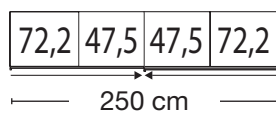

KORFU BEDROOM RANGE

Beschreibung	Maße in cm		Höhe 217 cm		Höhe 236 cm	
	B	T	Art.-Nr.		Art.-Nr.	
Front in weiß	200	67	749		761	
	250	67	750		762	
	300	67	751		763	
	330	67	✕		764	
Front in weiß, mittlere Felder im Korpus- Farbton	200	67	752		765	
	250	67	753		766	
	300	67	754		767	
	330	67	✕		768	
Front in weiß, Spiegeltür links	200	67	755		769	
	250	67	756		770	
	300	67	757		771	
	330	67	✕		772	
Front in weiß, Spiegeltür rechts	200	67	758		773	
	250	67	759		774	
	300	67	760		775	
	330	67	✕		776	

Sockel-Aufteilung