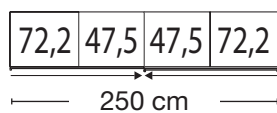

KORFU BEDROOM RANGE

franks 
f u r n i t u r e

Tel: (042) 933 5026

www.franksfurniture.ie

North Link Retail Park, Coes Road, Dundalk, Co. Louth, A91 R894

KORFU BEDROOM RANGE

Beschreibung	Maße in cm		Höhe 217 cm		Höhe 236 cm	
	B	T	Art.-Nr.		Art.-Nr.	
 Front im Korpus-Farbton	200	67	700		709	
	250	67	701		710	
	300	67	702		711	
	330	67	✕		712	
 Front im Korpus-Farbton, Spiegeltür links	200	67	703		713	
	250	67	704		714	
	300	67	705		715	
	330	67	✕		716	
 Front im Korpus-Farbton, Spiegeltür rechts	200	67	706		717	
	250	67	707		718	
	300	67	708		719	
	330	67	✕		720	

Sockel-Aufteilung

KORFU BEDROOM RANGE

Beschreibung	Maße in cm		Höhe 217 cm		Höhe 236 cm	
	B	T	Art.-Nr.		Art.-Nr.	
 Front in Bianco-Eiche-Nachbildung	200	67	721		733	
	250	67	722		734	
	300	67	723		735	
	330	67	X		736	
 Front in Bianco-Eiche-Nachbildung, mittlere Felder im Korpus-Farbtön	200	67	724		737	
	250	67	725		738	
	300	67	726		739	
	330	67	X		740	
 Front in Bianco-Eiche-Nachbildung, Spiegeltür links	200	67	727		741	
	250	67	728		742	
	300	67	729		743	
	330	67	X		744	
 Front in Bianco-Eiche-Nachbildung, Spiegeltür rechts	200	67	730		745	
	250	67	731		746	
	300	67	732		747	
	330	67	X		748	

Sockel-Aufteilung

KORFU BEDROOM RANGE

Beschreibung	Maße in cm		Höhe 217 cm		Höhe 236 cm	
	B	T	Art.-Nr.		Art.-Nr.	
 Front in weiß	200	67	749		761	
	250	67	750		762	
	300	67	751		763	
	330	67	✕		764	
 Front in weiß, mittlere Felder im Korpus- Farbton	200	67	752		765	
	250	67	753		766	
	300	67	754		767	
	330	67	✕		768	
 Front in weiß, Spiegeltür links	200	67	755		769	
	250	67	756		770	
	300	67	757		771	
	330	67	✕		772	
 Front in weiß, Spiegeltür rechts	200	67	758		773	
	250	67	759		774	
	300	67	760		775	
	330	67	✕		776	