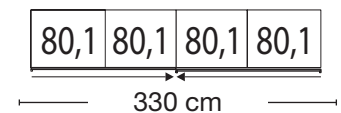

KORFU BEDROOM RANGE

franks 
f u r n i t u r e

Tel: (042) 933 5026

www.franksfurniture.ie

North Link Retail Park, Coes Road, Dundalk, Co. Louth, A91 R894

KORFU BEDROOM RANGE

Beschreibung	Maße in cm		Höhe 217 cm		Höhe 236 cm	
	B	T	Art.-Nr.		Art.-Nr.	
 Front im Korpus-Farbton	200	67	700		709	
	250	67	701		710	
	300	67	702		711	
	330	67	✕		712	
 Front im Korpus-Farbton, Spiegeltür links	200	67	703		713	
	250	67	704		714	
	300	67	705		715	
	330	67	✕		716	
 Front im Korpus-Farbton, Spiegeltür rechts	200	67	706		717	
	250	67	707		718	
	300	67	708		719	
	330	67	✕		720	

Sockel-Aufteilung

KORFU BEDROOM RANGE

Beschreibung	Maße in cm		Höhe 217 cm		Höhe 236 cm	
	B	T	Art.-Nr.		Art.-Nr.	
 Front in Bianco-Eiche-Nachbildung	200	67	721		733	
	250	67	722		734	
	300	67	723		735	
	330	67	X		736	
 Front in Bianco-Eiche-Nachbildung, mittlere Felder im Korpus-Farbtön	200	67	724		737	
	250	67	725		738	
	300	67	726		739	
	330	67	X		740	
 Front in Bianco-Eiche-Nachbildung, Spiegeltür links	200	67	727		741	
	250	67	728		742	
	300	67	729		743	
	330	67	X		744	
 Front in Bianco-Eiche-Nachbildung, Spiegeltür rechts	200	67	730		745	
	250	67	731		746	
	300	67	732		747	
	330	67	X		748	

Sockel-Aufteilung

KORFU BEDROOM RANGE

Beschreibung	Maße in cm		Höhe 217 cm		Höhe 236 cm	
	B	T	Art.-Nr.		Art.-Nr.	
 Front in weiß	200	67	749		761	
	250	67	750		762	
	300	67	751		763	
	330	67	✕		764	
 Front in weiß, mittlere Felder im Korpus- Farbton	200	67	752		765	
	250	67	753		766	
	300	67	754		767	
	330	67	✕		768	
 Front in weiß, Spiegeltür links	200	67	755		769	
	250	67	756		770	
	300	67	757		771	
	330	67	✕		772	
 Front in weiß, Spiegeltür rechts	200	67	758		773	
	250	67	759		774	
	300	67	760		775	
	330	67	✕		776	