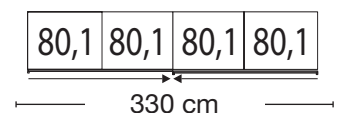

KORFU BEDROOM RANGE

Beschreibung	Maße in cm		Höhe 217 cm		Höhe 236 cm	
	B	T	Art.-Nr.		Art.-Nr.	
Front in Kieselgrau-Dekor	200	67	777		789	
	250	67	778		790	
	300	67	779		791	
	330	67	X		792	
Front in Kieselgrau-Dekor, mittlere Felder im Korpus-Farbton	200	67	780		793	
	250	67	781		794	
	300	67	782		795	
	330	67	X		796	
Front in Kieselgrau-Dekor, Spiegeltür links	200	67	783		797	
	250	67	784		798	
	300	67	785		799	
	330	67	X		800	
Front in Kieselgrau-Dekor, Spiegeltür rechts	200	67	786		801	
	250	67	787		802	
	300	67	788		803	
	330	67	X		804	

Sockel-Aufteilung