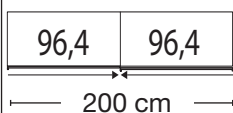

KORFU BEDROOM RANGE

franks 
f u r n i t u r e

Tel: (042) 933 5026

www.franksfurniture.ie

North Link Retail Park, Coes Road, Dundalk, Co. Louth, A91 R894

KORFU BEDROOM RANGE

Beschreibung	Maße in cm		Höhe 217 cm		Höhe 236 cm	
	B	T	Art.-Nr.		Art.-Nr.	
 Front im Korpus-Farbton	200	67	700		709	
	250	67	701		710	
	300	67	702		711	
	330	67	✕		712	
 Front im Korpus-Farbton, Spiegeltür links	200	67	703		713	
	250	67	704		714	
	300	67	705		715	
	330	67	✕		716	
 Front im Korpus-Farbton, Spiegeltür rechts	200	67	706		717	
	250	67	707		718	
	300	67	708		719	
	330	67	✕		720	

Sockel-Aufteilung

KORFU BEDROOM RANGE

Beschreibung	Maße in cm		Höhe 217 cm		Höhe 236 cm	
	B	T	Art.-Nr.		Art.-Nr.	
 Front in Bianco-Eiche-Nachbildung	200	67	721		733	
	250	67	722		734	
	300	67	723		735	
	330	67	X		736	
 Front in Bianco-Eiche-Nachbildung, mittlere Felder im Korpus-Farbtön	200	67	724		737	
	250	67	725		738	
	300	67	726		739	
	330	67	X		740	
 Front in Bianco-Eiche-Nachbildung, Spiegeltür links	200	67	727		741	
	250	67	728		742	
	300	67	729		743	
	330	67	X		744	
 Front in Bianco-Eiche-Nachbildung, Spiegeltür rechts	200	67	730		745	
	250	67	731		746	
	300	67	732		747	
	330	67	X		748	

Sockel-Aufteilung

KORFU BEDROOM RANGE

Beschreibung	Maße in cm		Höhe 217 cm		Höhe 236 cm	
	B	T	Art.-Nr.		Art.-Nr.	
 Front in weiß	200	67	749		761	
	250	67	750		762	
	300	67	751		763	
	330	67	✕		764	
 Front in weiß, mittlere Felder im Korpus- Farbton	200	67	752		765	
	250	67	753		766	
	300	67	754		767	
	330	67	✕		768	
 Front in weiß, Spiegeltür links	200	67	755		769	
	250	67	756		770	
	300	67	757		771	
	330	67	✕		772	
 Front in weiß, Spiegeltür rechts	200	67	758		773	
	250	67	759		774	
	300	67	760		775	
	330	67	✕		776	