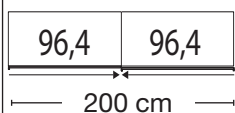

KORFU BEDROOM RANGE

Beschreibung	Maße in cm		Höhe 217 cm		Höhe 236 cm	
	B	T	Art.-Nr.		Art.-Nr.	
Front in Kieselgrau-Dekor	200	67	777		789	
	250	67	778		790	
	300	67	779		791	
	330	67	X		792	
Front in Kieselgrau-Dekor, mittlere Felder im Korpus-Farbton	200	67	780		793	
	250	67	781		794	
	300	67	782		795	
	330	67	X		796	
Front in Kieselgrau-Dekor, Spiegeltür links	200	67	783		797	
	250	67	784		798	
	300	67	785		799	
	330	67	X		800	
Front in Kieselgrau-Dekor, Spiegeltür rechts	200	67	786		801	
	250	67	787		802	
	300	67	788		803	
	330	67	X		804	

Sockel-Aufteilung