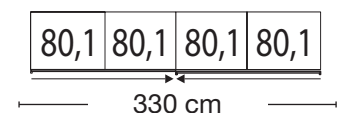

KORFU BEDROOM RANGE

franks 
f u r n i t u r e

Tel: (042) 933 5026

www.franksfurniture.ie

North Link Retail Park, Coes Road, Dundalk, Co. Louth, A91 R894

KORFU BEDROOM RANGE

Beschreibung	Maße in cm		Höhe 217 cm		Höhe 236 cm	
	B	T	Art.-Nr.		Art.-Nr.	
 Front im Korpus-Farbton	200	67	700		709	
	250	67	701		710	
	300	67	702		711	
	330	67	✕		712	
 Front im Korpus-Farbton, Spiegeltür links	200	67	703		713	
	250	67	704		714	
	300	67	705		715	
	330	67	✕		716	
 Front im Korpus-Farbton, Spiegeltür rechts	200	67	706		717	
	250	67	707		718	
	300	67	708		719	
	330	67	✕		720	

Sockel-Aufteilung

KORFU BEDROOM RANGE

Beschreibung	Maße in cm		Höhe 217 cm		Höhe 236 cm	
	B	T	Art.-Nr.		Art.-Nr.	
 Front in Bianco-Eiche-Nachbildung	200	67	721		733	
	250	67	722		734	
	300	67	723		735	
	330	67	X		736	
 Front in Bianco-Eiche-Nachbildung, mittlere Felder im Korpus-Farbtön	200	67	724		737	
	250	67	725		738	
	300	67	726		739	
	330	67	X		740	
 Front in Bianco-Eiche-Nachbildung, Spiegeltür links	200	67	727		741	
	250	67	728		742	
	300	67	729		743	
	330	67	X		744	
 Front in Bianco-Eiche-Nachbildung, Spiegeltür rechts	200	67	730		745	
	250	67	731		746	
	300	67	732		747	
	330	67	X		748	

Sockel-Aufteilung

KORFU BEDROOM RANGE

Beschreibung	Maße in cm		Höhe 217 cm		Höhe 236 cm	
	B	T	Art.-Nr.		Art.-Nr.	
 Front in weiß	200	67	749		761	
	250	67	750		762	
	300	67	751		763	
	330	67	✕		764	
 Front in weiß, mittlere Felder im Korpus- Farbton	200	67	752		765	
	250	67	753		766	
	300	67	754		767	
	330	67	✕		768	
 Front in weiß, Spiegeltür links	200	67	755		769	
	250	67	756		770	
	300	67	757		771	
	330	67	✕		772	
 Front in weiß, Spiegeltür rechts	200	67	758		773	
	250	67	759		774	
	300	67	760		775	
	330	67	✕		776	