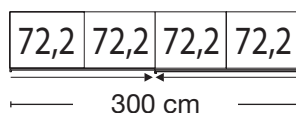

KORFU BEDROOM RANGE

Beschreibung	Maße in cm		Höhe 217 cm		Höhe 236 cm	
	B	T	Art.-Nr.		Art.-Nr.	
Front in Kieselgrau-Dekor	200	67	777		789	
	250	67	778		790	
	300	67	779		791	
	330	67	X		792	
Front in Kieselgrau-Dekor, mittlere Felder im Korpus-Farbton	200	67	780		793	
	250	67	781		794	
	300	67	782		795	
	330	67	X		796	
Front in Kieselgrau-Dekor, Spiegeltür links	200	67	783		797	
	250	67	784		798	
	300	67	785		799	
	330	67	X		800	
Front in Kieselgrau-Dekor, Spiegeltür rechts	200	67	786		801	
	250	67	787		802	
	300	67	788		803	
	330	67	X		804	

Sockel-Aufteilung