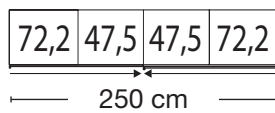

KORFU BEDROOM RANGE

franks 
f u r n i t u r e

Tel: (042) 933 5026

www.franksfurniture.ie

North Link Retail Park, Coes Road, Dundalk, Co. Louth, A91 R894

KORFU BEDROOM RANGE

Beschreibung	Maße in cm		Höhe 217 cm		Höhe 236 cm	
	B	T	Art.-Nr.		Art.-Nr.	
 Front im Korpus-Farbton	200	67	700		709	
	250	67	701		710	
	300	67	702		711	
	330	67	✕		712	
 Front im Korpus-Farbton, Spiegeltür links	200	67	703		713	
	250	67	704		714	
	300	67	705		715	
	330	67	✕		716	
 Front im Korpus-Farbton, Spiegeltür rechts	200	67	706		717	
	250	67	707		718	
	300	67	708		719	
	330	67	✕		720	

Sockel-Aufteilung

KORFU BEDROOM RANGE

Beschreibung	Maße in cm		Höhe 217 cm		Höhe 236 cm	
	B	T	Art.-Nr.		Art.-Nr.	
 Front in Bianco-Eiche-Nachbildung	200	67	721		733	
	250	67	722		734	
	300	67	723		735	
	330	67	X		736	
 Front in Bianco-Eiche-Nachbildung, mittlere Felder im Korpus-Farbtön	200	67	724		737	
	250	67	725		738	
	300	67	726		739	
	330	67	X		740	
 Front in Bianco-Eiche-Nachbildung, Spiegeltür links	200	67	727		741	
	250	67	728		742	
	300	67	729		743	
	330	67	X		744	
 Front in Bianco-Eiche-Nachbildung, Spiegeltür rechts	200	67	730		745	
	250	67	731		746	
	300	67	732		747	
	330	67	X		748	

Sockel-Aufteilung

KORFU BEDROOM RANGE

Beschreibung	Maße in cm		Höhe 217 cm		Höhe 236 cm	
	B	T	Art.-Nr.		Art.-Nr.	
 Front in weiß	200	67	749		761	
	250	67	750		762	
	300	67	751		763	
	330	67	✕		764	
 Front in weiß, mittlere Felder im Korpus- Farbton	200	67	752		765	
	250	67	753		766	
	300	67	754		767	
	330	67	✕		768	
 Front in weiß, Spiegeltür links	200	67	755		769	
	250	67	756		770	
	300	67	757		771	
	330	67	✕		772	
 Front in weiß, Spiegeltür rechts	200	67	758		773	
	250	67	759		774	
	300	67	760		775	
	330	67	✕		776	