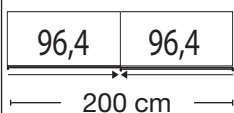

KORFU BEDROOM RANGE

Beschreibung	Maße in cm		Höhe 217 cm		Höhe 236 cm	
	B	T	Art.-Nr.		Art.-Nr.	
Front in weiß	200	67	749		761	
	250	67	750		762	
	300	67	751		763	
	330	67	✕		764	
Front in weiß, mittlere Felder im Korpus- Farbton	200	67	752		765	
	250	67	753		766	
	300	67	754		767	
	330	67	✕		768	
Front in weiß, Spiegeltür links	200	67	755		769	
	250	67	756		770	
	300	67	757		771	
	330	67	✕		772	
Front in weiß, Spiegeltür rechts	200	67	758		773	
	250	67	759		774	
	300	67	760		775	
	330	67	✕		776	

Sockel-Aufteilung