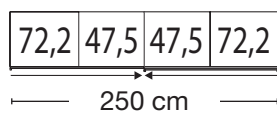

KORFU BEDROOM RANGE

Beschreibung	Maße in cm		Höhe 217 cm		Höhe 236 cm	
	B	T	Art.-Nr.		Art.-Nr.	
Front in Kieselgrau-Dekor	200	67	777		789	
	250	67	778		790	
	300	67	779		791	
	330	67	X		792	
Front in Kieselgrau-Dekor, mittlere Felder im Korpus-Farbton	200	67	780		793	
	250	67	781		794	
	300	67	782		795	
	330	67	X		796	
Front in Kieselgrau-Dekor, Spiegeltür links	200	67	783		797	
	250	67	784		798	
	300	67	785		799	
	330	67	X		800	
Front in Kieselgrau-Dekor, Spiegeltür rechts	200	67	786		801	
	250	67	787		802	
	300	67	788		803	
	330	67	X		804	

Sockel-Aufteilung